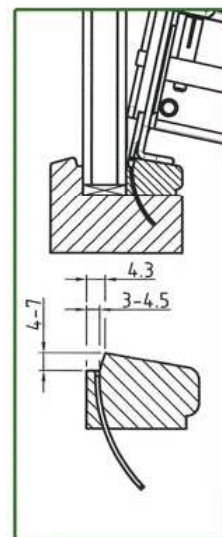

AKČNÍ NABÍDKA

PREBENA®

Pneumatická hřebíkovačka

2P-J50SVN

**upevňování
euro-okenních lišt**