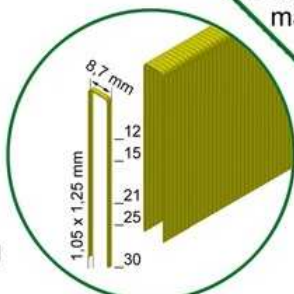

Sponkovačka 2P-H30SD

pro spony typu H od 12 - 30 mm

Kombinace 2P-J/ES40COMBI

pro spony typu ES od 15 - 40 mm a
kol. hřebíčky typu J od 16 - 40 mm