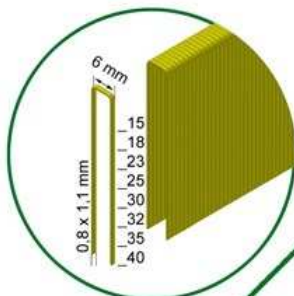

AKČNÍ SET

PREBENA®

KOMPRESOR Vigon 240 + HADICE + PNEUISTOLE dle výběru*

* na výběr ze 4 pneupistolí

Sponkovačka 2P-ES40SDS

pro spony typu ES od 15 - 40 mm

Hmotnost: 1,25 kg
kontaktní pojistka

Hřebíkovačka 2P-J50SDS

pro kol. hřebíčky typu J od 16 - 50 mm

Hmotnost: 1,25 kg
kontaktní pojistka

KOMPRESOR VIGON 240

Technická data:
Sání: 240 l/min.
Výtlač: 160 l/min.
Max. tlak: 8 bar
Vzdušník: 24 l
Hmotnost: 26 kg

včetně 10 m
hadice - set

Manometr tlaku v nádobě,
redukční ventil s manometrem,
kvalitní tlakový spínač,
pogumovaná rukojeť,
masivní kolečka,

Hmotnost: 1,25 kg
kontaktní pojistka

Sponkovačka 2P-H30SD

pro spony typu H od 12 - 30 mm

Kombinace 2P-J/ES40COMBI

pro spony typu ES od 15 - 40 mm a
kol. hřebíčky typu J od 16 - 40 mm

CENA ZA SET

5.900 Kč

bez DPH

Váš prodejce:
SANAP Kostelec s.r.o.
tel.: +420 602 330 236
e-mail: nastroje@sanapkostelec.cz
www.sanapkostelec.cz