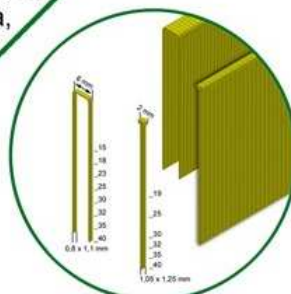

Sponkovačka 2P-H30SD

pro spony typu H od 12 - 30 mm

Kombinace 2P-J/ES40COMBI

pro spony typu ES od 15 - 40 mm a
kol. hřebíčky typu J od 16 - 40 mm