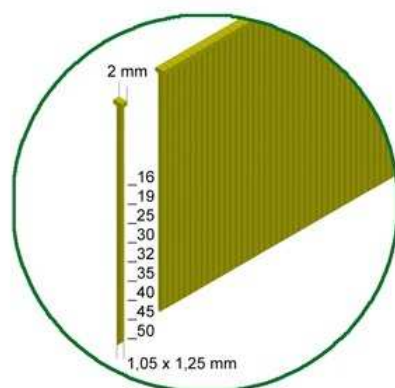

AKČNÍ NABÍDKA

PREBENA®

Pneumatická hřebíkovačka

2P-J50SVN

**upevňování
euro-okenních lišt**