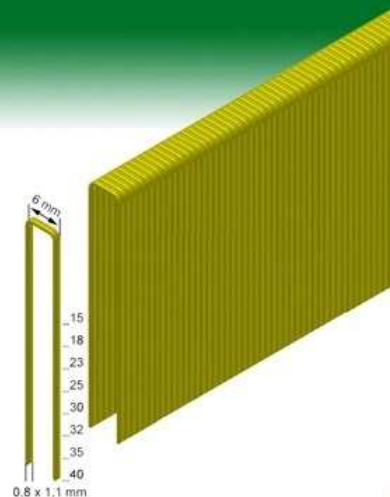

2.000 Kč
bez DPH