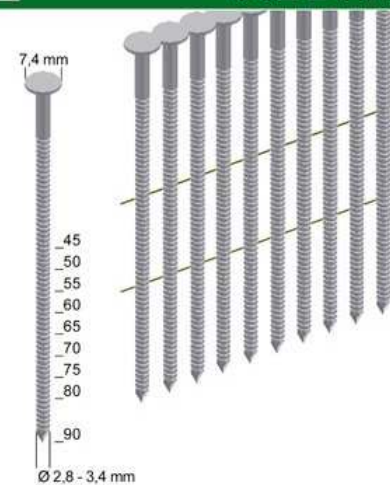

12.700 Kč
bez DPH

Váš prodejce:
SANAP Kostelec s.r.o.
tel.: +420 602 330 236, e-mail: nastroje@sanapkostelec.cz
www.sanapkostelec.cz