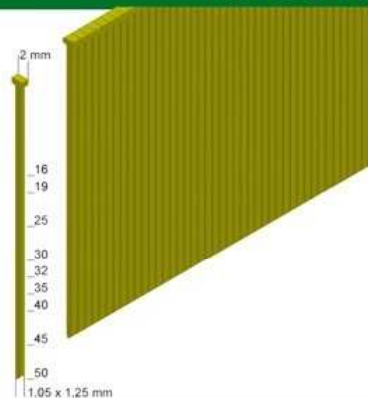

2.000 Kč
bez DPH