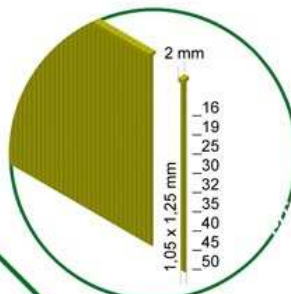

pro kol. hřebíčky typu J od 16 - 50 mm

Hmotnost: 1,25 kg
kontaktní pojistka

KOMPRESOR VIGON 240

Technická data:
Sání: 240 l/min.
Výtlač: 160 l/min.
Max. tlak: 8 bar
Vzdušník: 24 l
Hmotnost: 26 kg

včetně 10 m
hadice - set