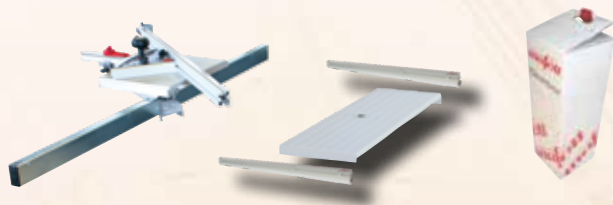

Kotoučová pila se spodním tahem ERIKA 85 Ec

Kotoučová pila se spodním tahem ERIKA 85 Ec

Obj. číslo: 971625

Rozsah dodávky:

- 1 Pilový kotouč-HM
  250x1,8/2,8x30 mm, Z40, WZ
- 1 Odsávací hubice se dvěma otvory
- 1 Sada pomocných koleček
- 1 Multifunkční doraz MFA
- 1 Posuvný stůl
- 1 Šestihránný klíč 6 mm
- 1 /Quickstand\
- 1 Přívodní kabel 4 m

Nabídka CZK včetně DPH

71.025,67

místo 78.921,04 CZK

Rozsah dodávky:

- 1 Pilový kotouč-HM
  250x1,8/2,8x30 mm, Z40, WZ
- 1 Odsávací hubice se dvěma otvory
- 1 Sada pomocných koleček
- 1 Multifunkční doraz MFA
- 1 Posuvný stůl
- 1 Šestihránný klíč 6 mm
- 1 /Quickstand\
- 1 Přívodní kabel 4 m

Navíc:

- 1 Posuvné saně (Obj. číslo 038563)
- 1 Lineární doraz s klapkami (Obj. číslo 203396)
- 1 Upínací svěrka (Obj. číslo 038294)
- 1 Přídavný stůl (Obj. číslo 203389)
- 2 Podkladová a upínací lišta, 1000 mm (Obj. číslo 038686)
- 1 Nádoba na piliny Cleanbox (Starter Set) (Obj. číslo 203402)

Tesařská - ruční kotoučová pila

MKS 130 Ec

v kartonu

Obj. číslo: 925425

Rozsah dodávky:

- 1 Pilový kotouč-HM
  450x2,5/4,2x30 mm, Z20, WZ
- 1 Paralelní doraz
- 1 Šestihránný klíč 6 mm
- 1 Přívodní kabel 10 m

Nabídka CZK včetně DPH

56.814,22

místo 62.608,08 CZK

Nabídka CZK včetně DPH

96.322,05

místo 112.299,01 CZK

Výhoda 15.976,96 CZK Obj. číslo: 1P0084

Cenová výhoda - Zimní nabídka: Erika 85Ec (917602) + Navíc

MAFELL COMPLETE

S naší garantovanou 3-letou ochranou před náklady, si užijete 36 měsíců obsáhlé bezpečnosti před náklady na opravu. Záruka se vztahuje na všechny opotřebující se díly. Toto se vztahuje i na akumulátorové baterie, taktéž kuličková ložiska, těsnící kroužky, spínače a uhlíky. (Vyjmuty jsou pouze nástroje a spotřební materiál, stejně jako nepřetržitá průmyslová činnost)

Tak to funguje: